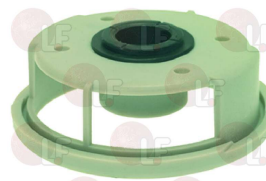

MARELS 451.021.00

MARELS 451.021.13