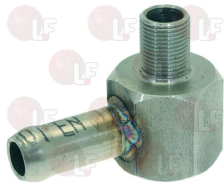

## MARELS

Suitable for:

**3243857 RINSING SPINDLE WASHER**  
external  $\varnothing$  19 mm  
internal  $\varnothing$  12 mm  
for Dishwasher (MODULAR) ECO5 - OPT50 - OPT70  
OPT90

MARELS 451.024.00

**3743194 RINSE FITTING**  
for Dishwasher hood type (MODULAR) OPT100