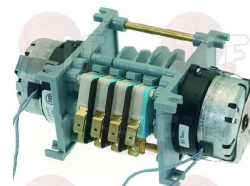

## Timers

**3446076 ELECTRONIC TIMER CL51 24V**

for Pan/utensilwashing machines (COMENDA) G100L  
G115L - G125L - G50L - G60L - G65L - G75L

MARELS

**3322348 TIMER 4904DV 60"-120"-180"**

230V 50Hz - 4 cams  
for Dishwasher hood type (MODULAR) OPT120 - OPT130